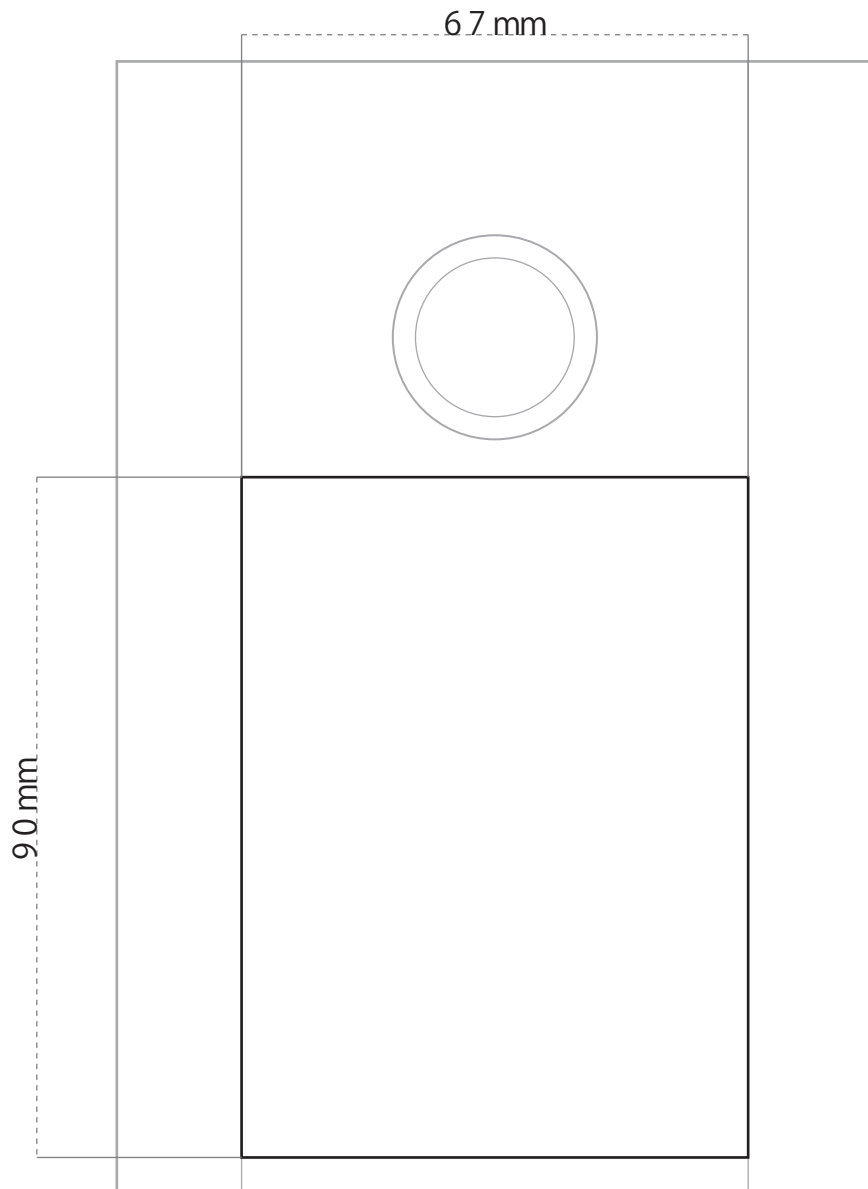

太枠内が彫刻できる範囲です、デザインはこの枠内に収まる大きさに作成お願いいたします。

イメージはほぼ実寸ですが、職人がひとつひとつ手作業で作っておりますので僅かにサイズが違う場合がございます。

V S H - S O G - 0 1 0 - A

100 mm × 150 mm × 30 mm

幅 × 高 × 奥行