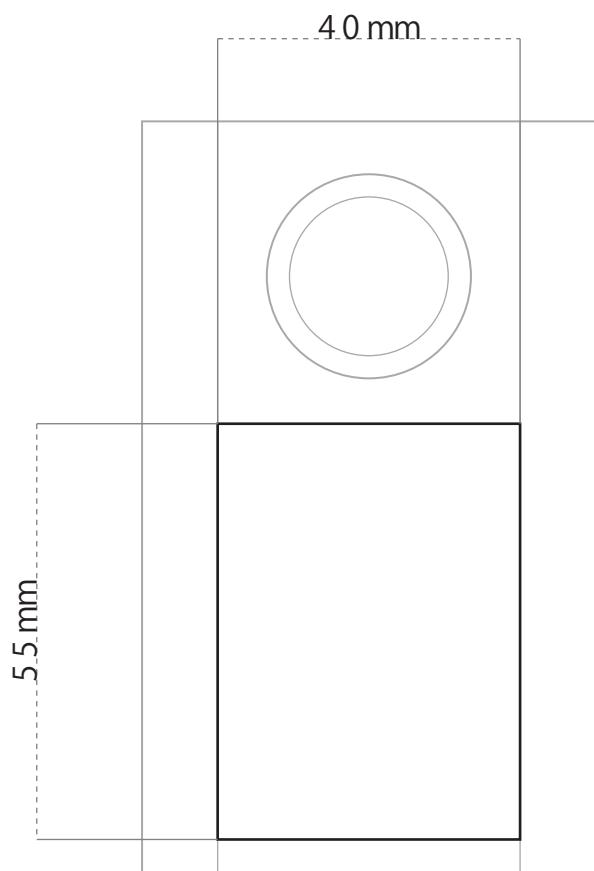

太枠内が彫刻できる範囲です、デザインはこの枠内に収まる大きさに作成お願いいたします。

イメージはほぼ実寸ですが、職人がひとつひとつ手作業で作っておりますので僅かにサイズが違う場合がございます。

V S H - S O G - 0 1 0 - C

60 mm × 100 mm × 25 mm

幅 × 高 × 奥行