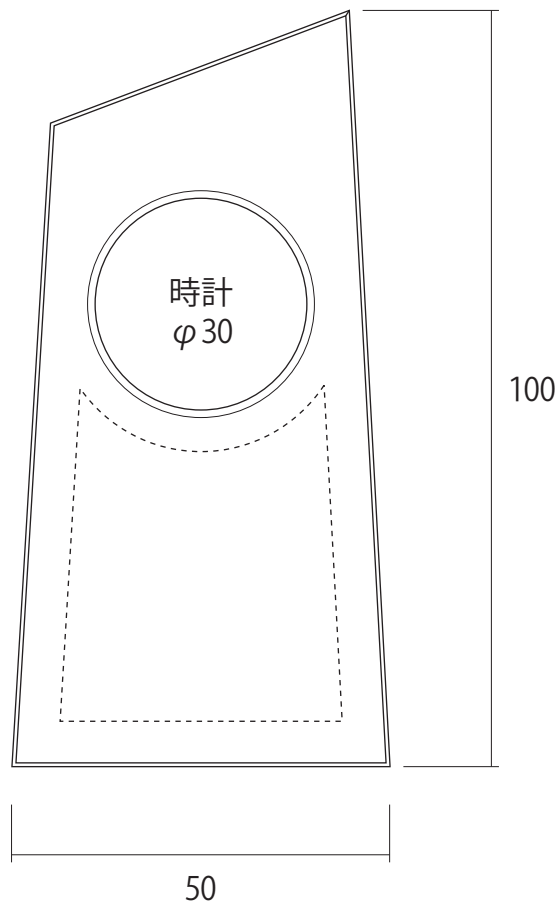

VSH-SOG-152

FLトロフィークロック

※点線部分が加工範囲となります。

FL (ソーダガラス) は一個ずつ手作業による加工の為、製品サイズに若干の誤差があります。