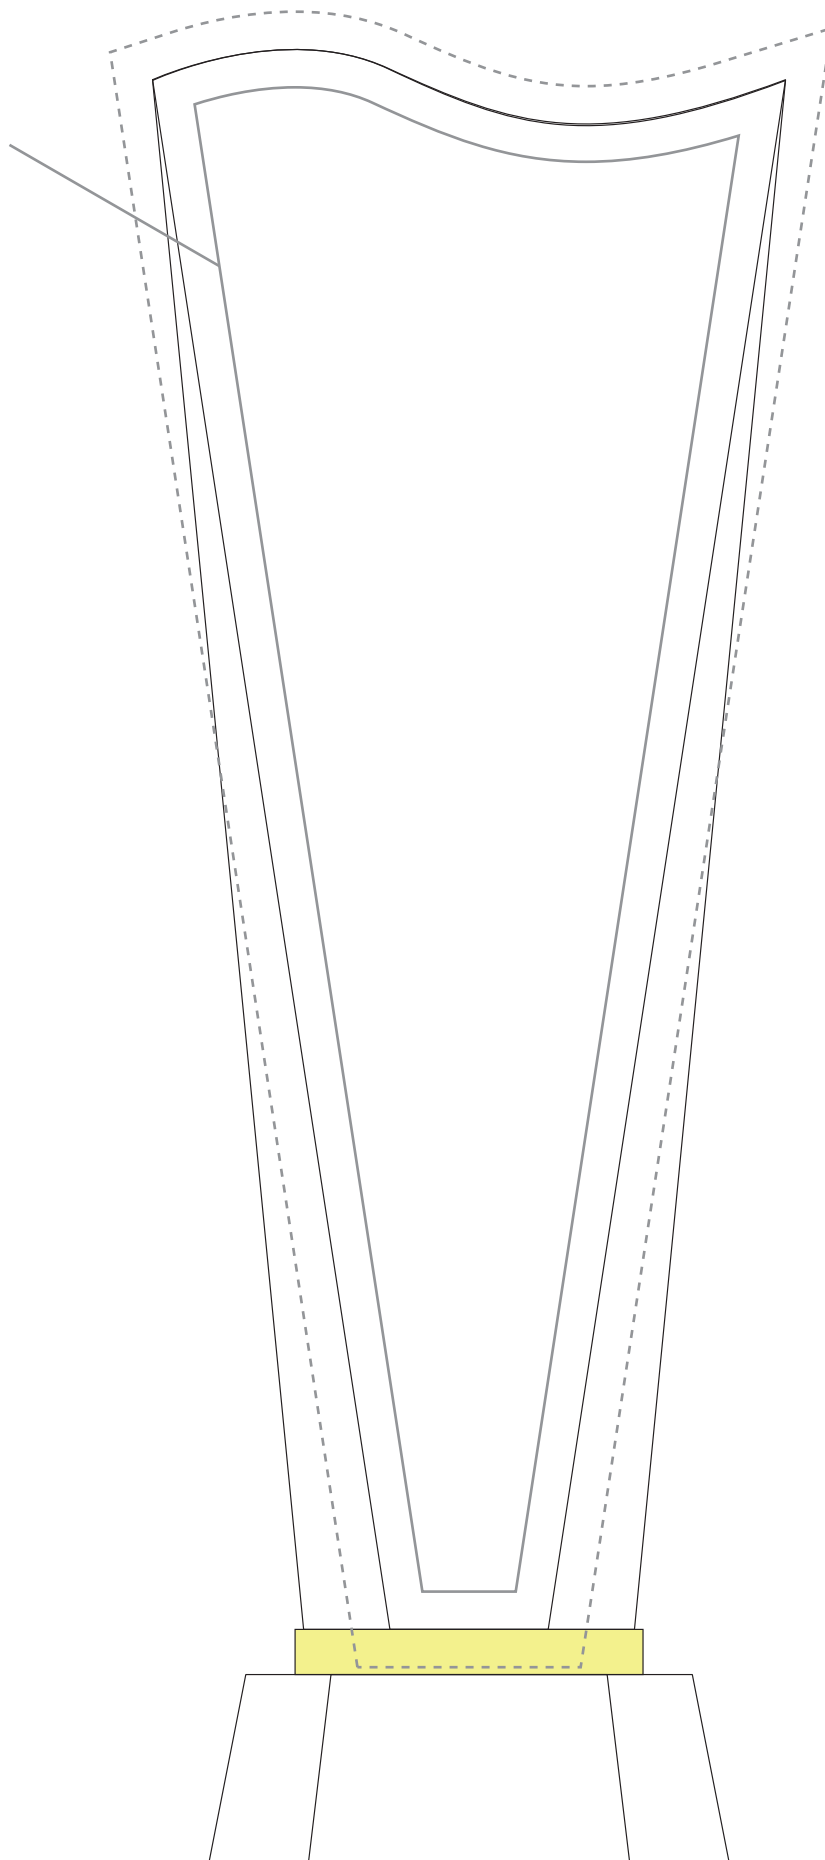

VOT.241 A

高さ 275mm

基本名入れ範囲
(外形 -5mm)

光学ガラスは一個ずつ手作業による加工の為、製品サイズに若干の誤差があります。

基本名入れ範囲
(外形 -5mm)

光学ガラスは一個ずつ手作業による加工の為、製品サイズに若干の誤差があります。

基本名入れ範囲
(外形 -5mm)

基本名入れ範囲
(外形 -5mm)