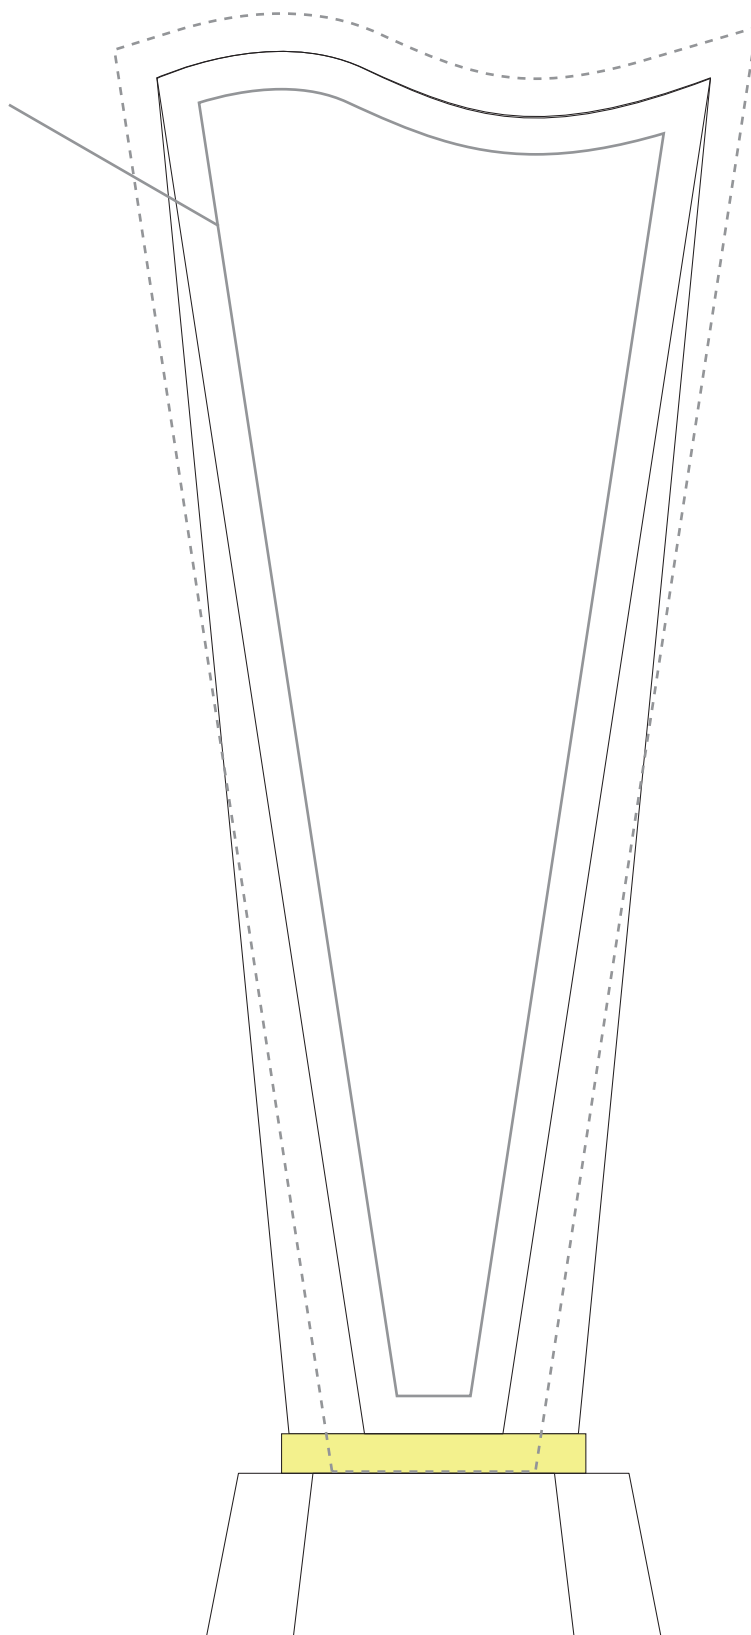

VOT.241 A

高さ 275mm

基本名入れ範囲
(外形 -5mm)

光学ガラスは一個ずつ手作業による加工の為、製品サイズに若干の誤差があります。

基本名入れ範囲
(外形 -5mm)

光学ガラスは一個ずつ手作業による加工の為、製品サイズに若干の誤差があります。

基本名入れ範囲
(外形 -5mm)

基本名入れ範囲
(外形 -5mm)