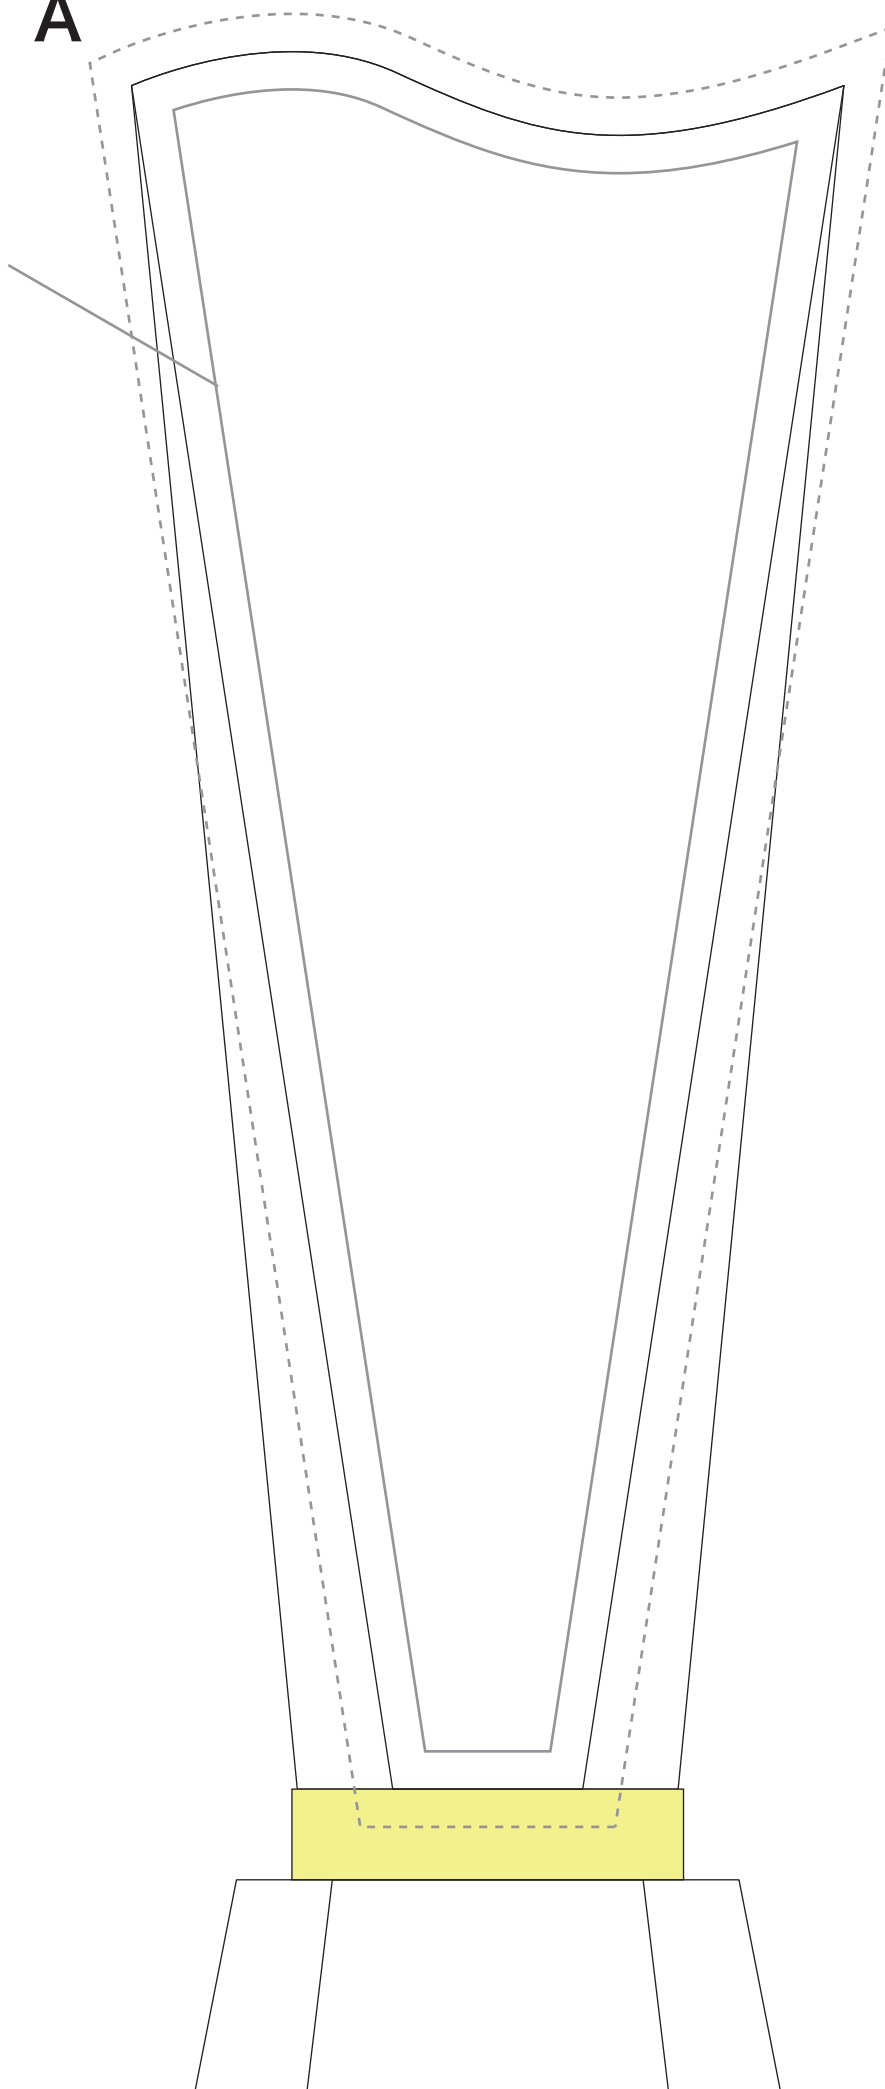

VOT.241 A

高さ 275mm

基本名入れ範囲
(外形 -5mm)

光学ガラスは一個ずつ手作業による加工の為、製品サイズに若干の誤差があります。

基本名入れ範囲
(外形 -5mm)

光学ガラスは一個ずつ手作業による加工の為、製品サイズに若干の誤差があります。

基本名入れ範囲
(外形 -5mm)

基本名入れ範囲
(外形 -5mm)