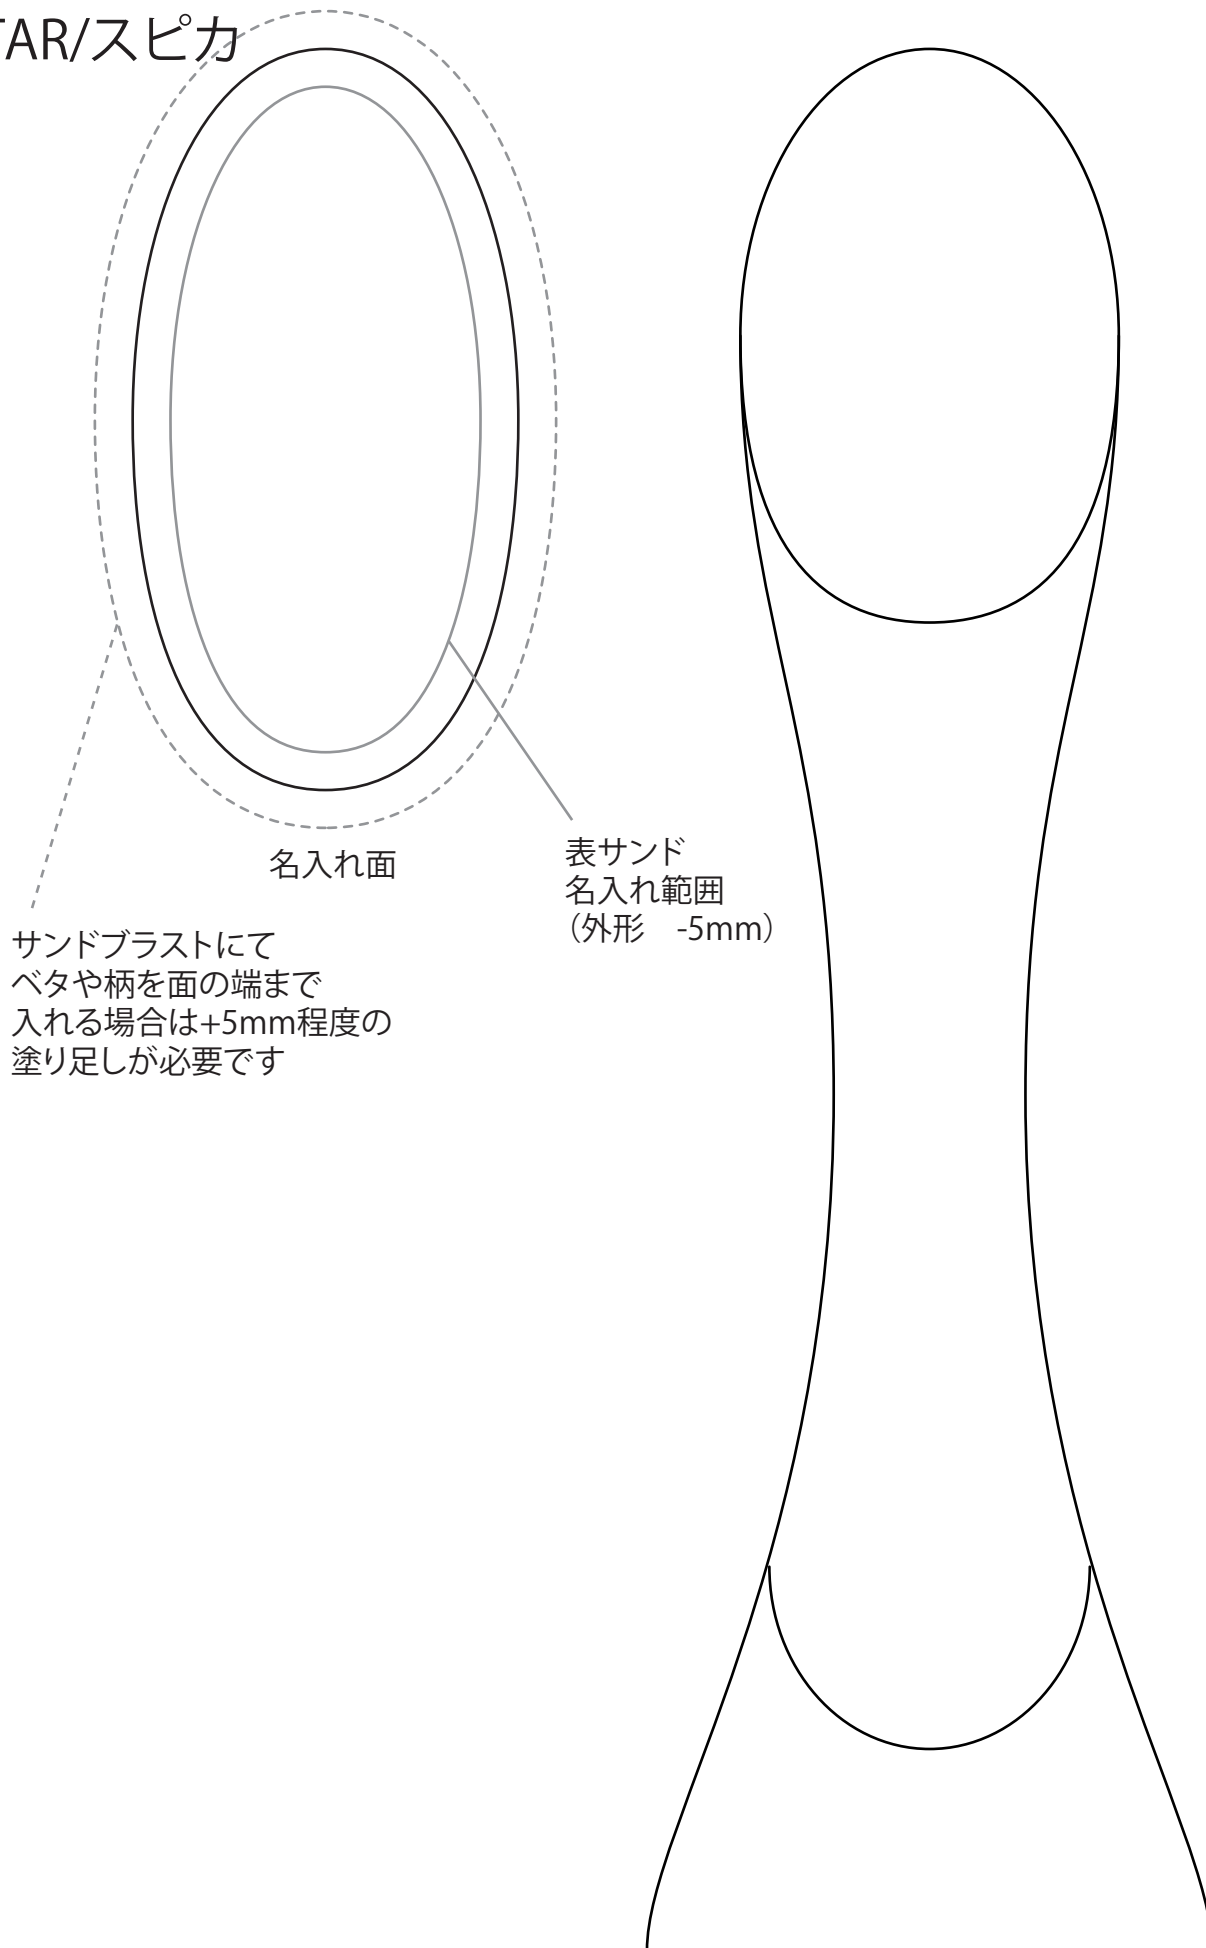

VOT.251
STAR/スピカ

高さ250mm

光学ガラス製品は1個ずつ手作業による加工の為、
製品サイズに若干の誤差があります。