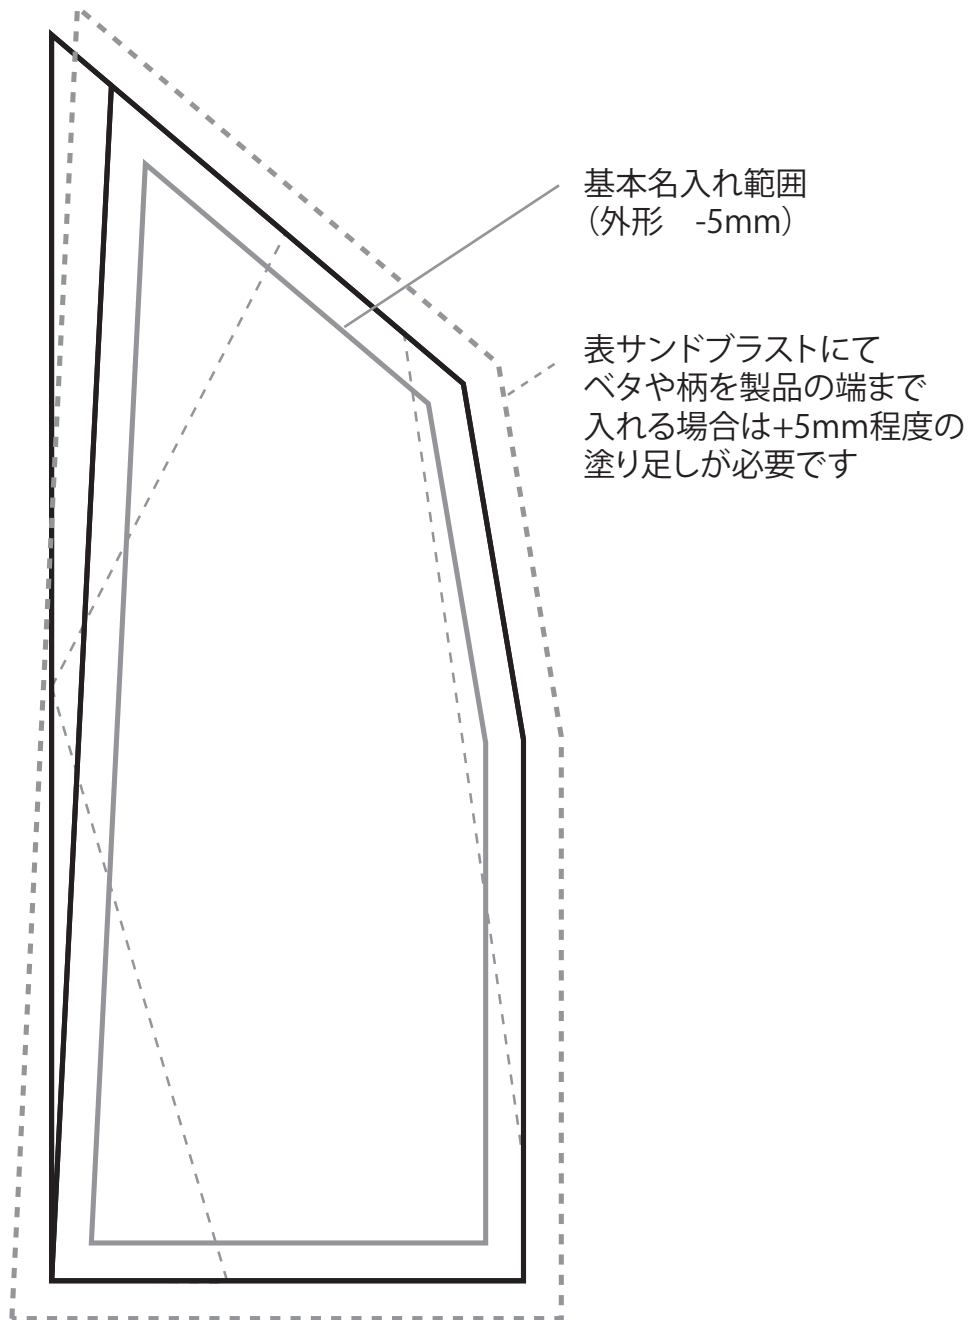

VOT.253 A STAR/ヴェント

高さ 215mm

光学ガラスは一個ずつ手作業による加工の為、製品サイズに若干の誤差があります。

VOT.253 B STAR/ヴェント

高さ 195mm

光学ガラスは一個ずつ手作業による加工の為、製品サイズに若干の誤差があります。

VOT.253C STAR/ヴェント

高さ 170mm

光学ガラスは一個ずつ手作業による加工の為、製品サイズに若干の誤差があります。