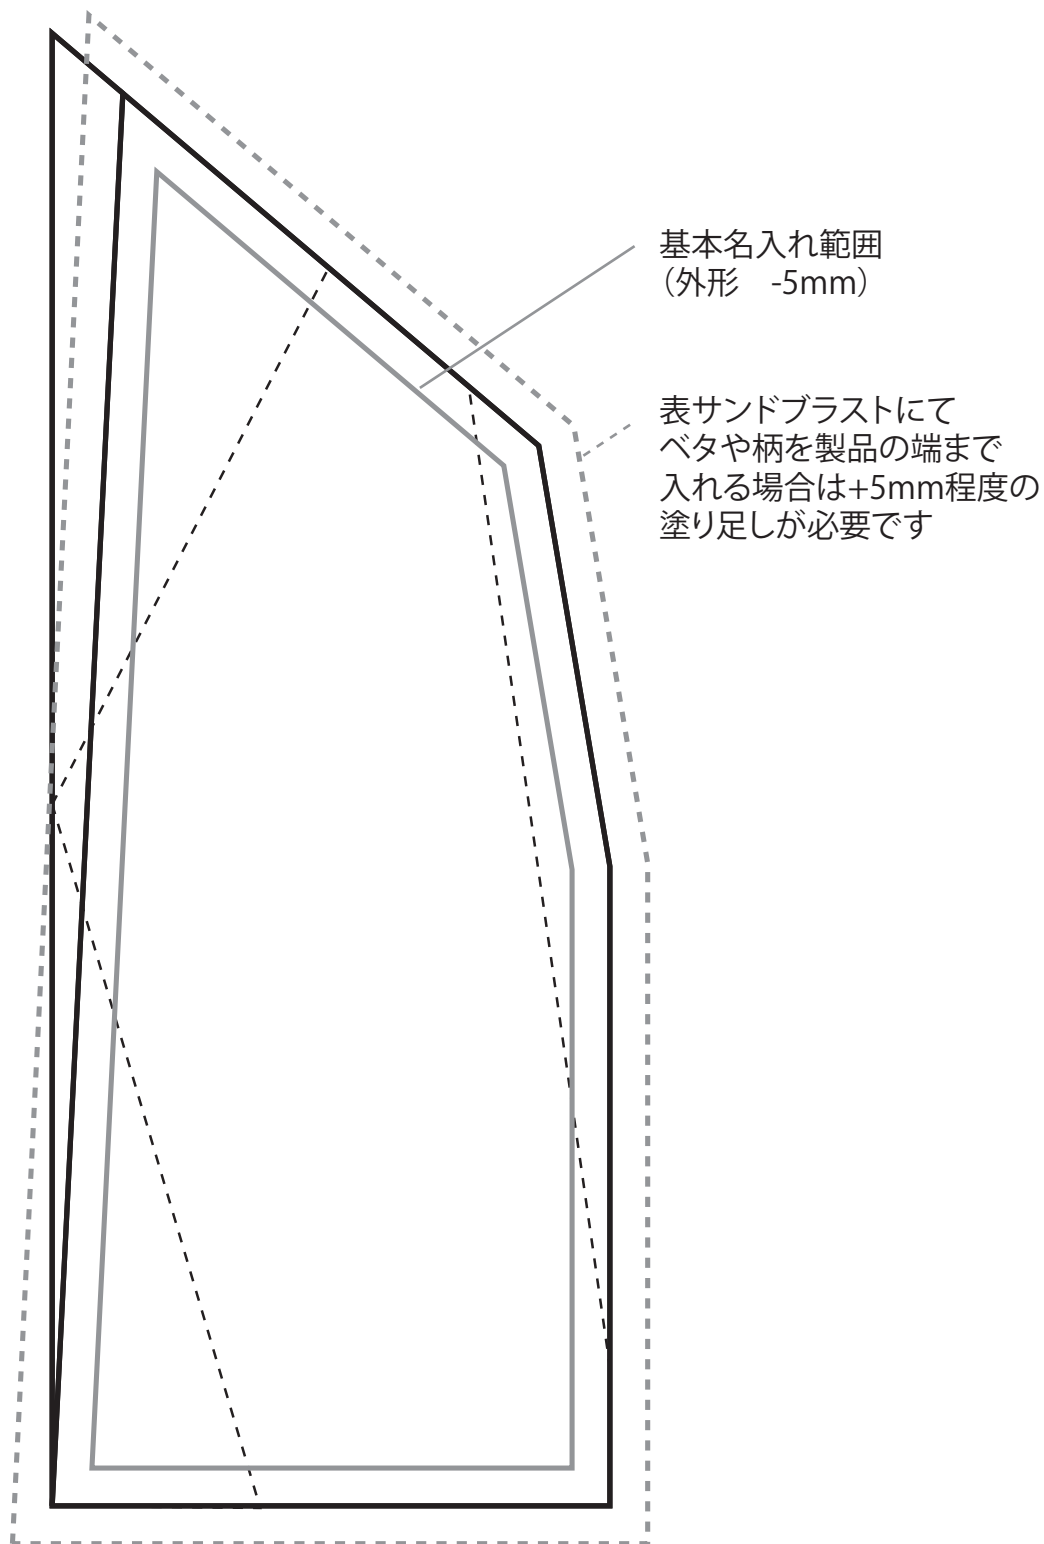

VOT.253 A STAR/ヴェント

高さ 215mm

光学ガラスは一個ずつ手作業による加工の為、製品サイズに若干の誤差があります。

VOT.253 B STAR/ヴェント

高さ 195mm

光学ガラスは一個ずつ手作業による加工の為、製品サイズに若干の誤差があります。

VOT.253C STAR/ヴェント

高さ 170mm

光学ガラスは一個ずつ手作業による加工の為、製品サイズに若干の誤差があります。