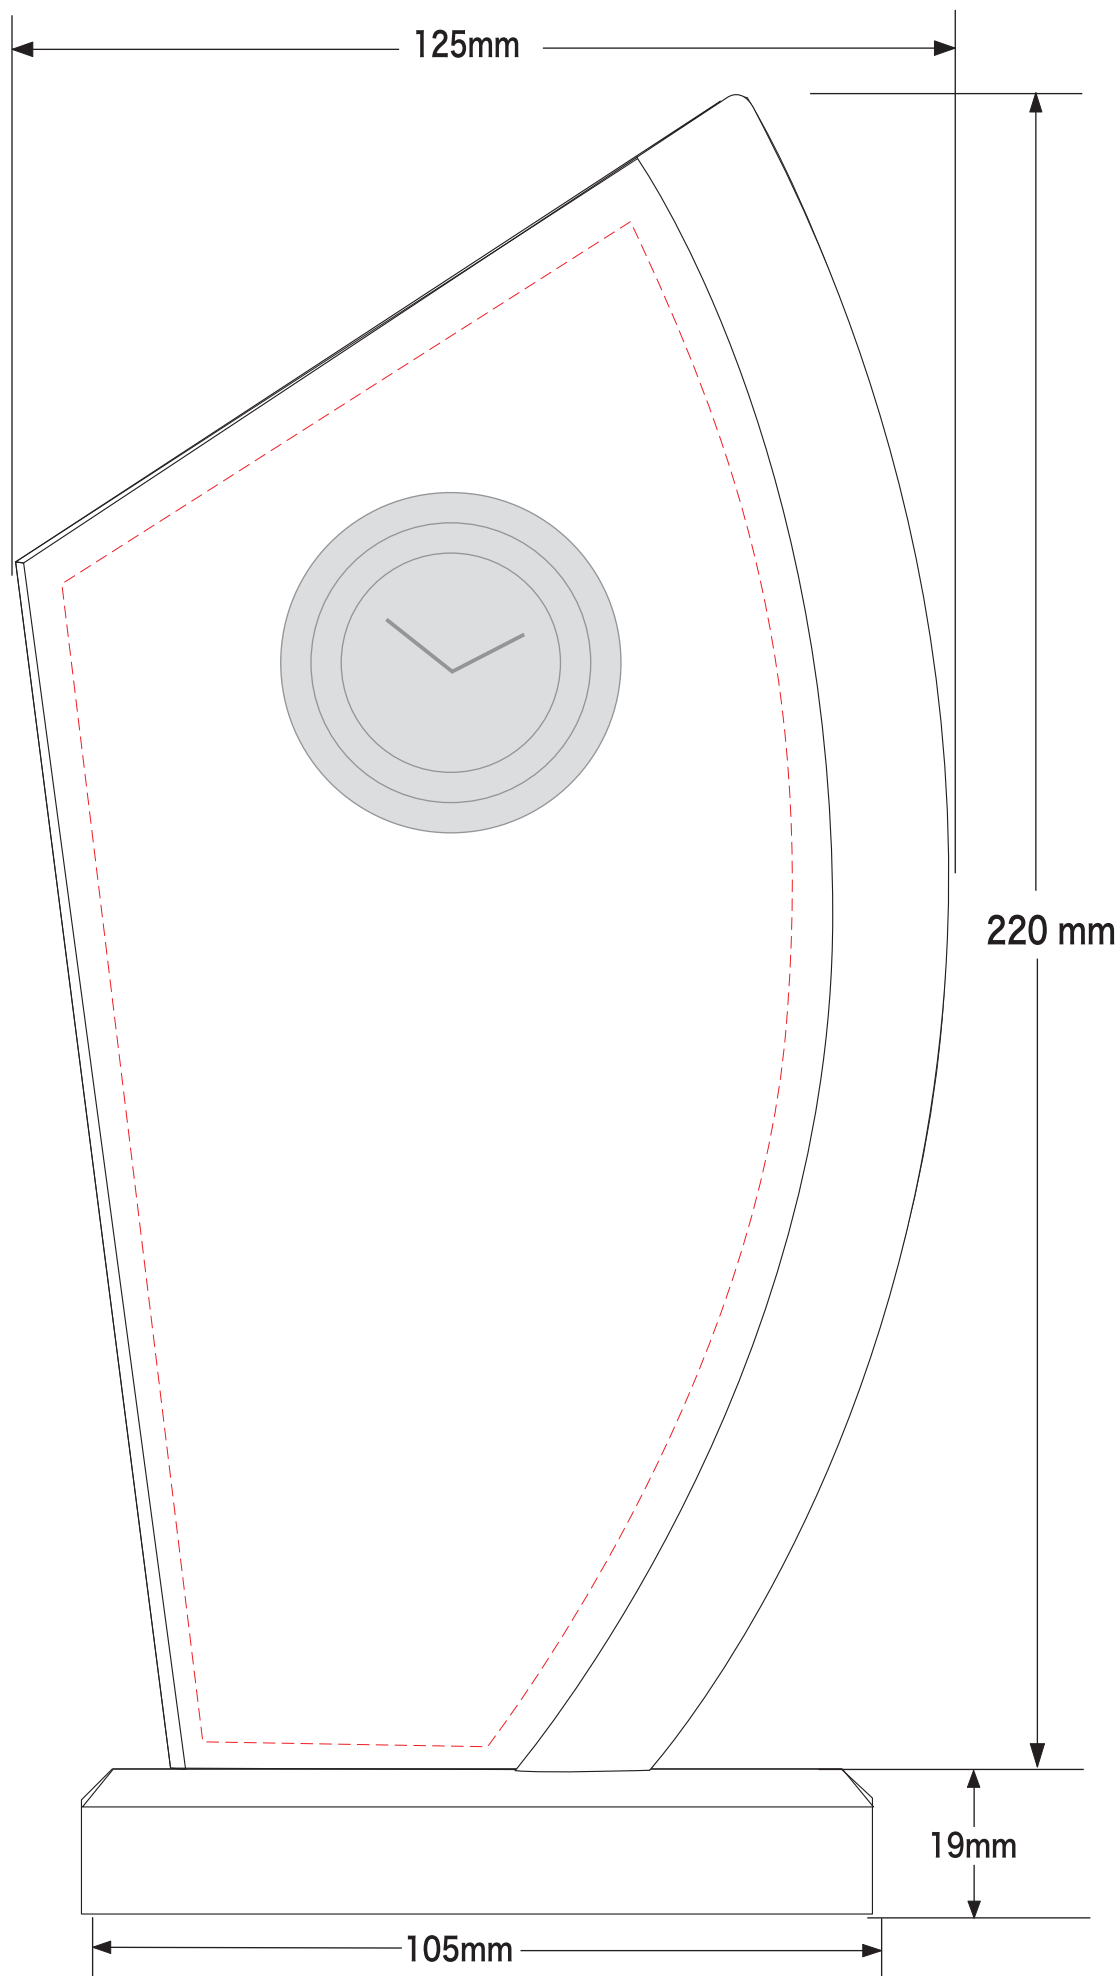

ガラス楕 時計付き WEA-SBM-8297-A

※破線の内側にデザインをお願いします。
◎裏面にサンドブラストします。