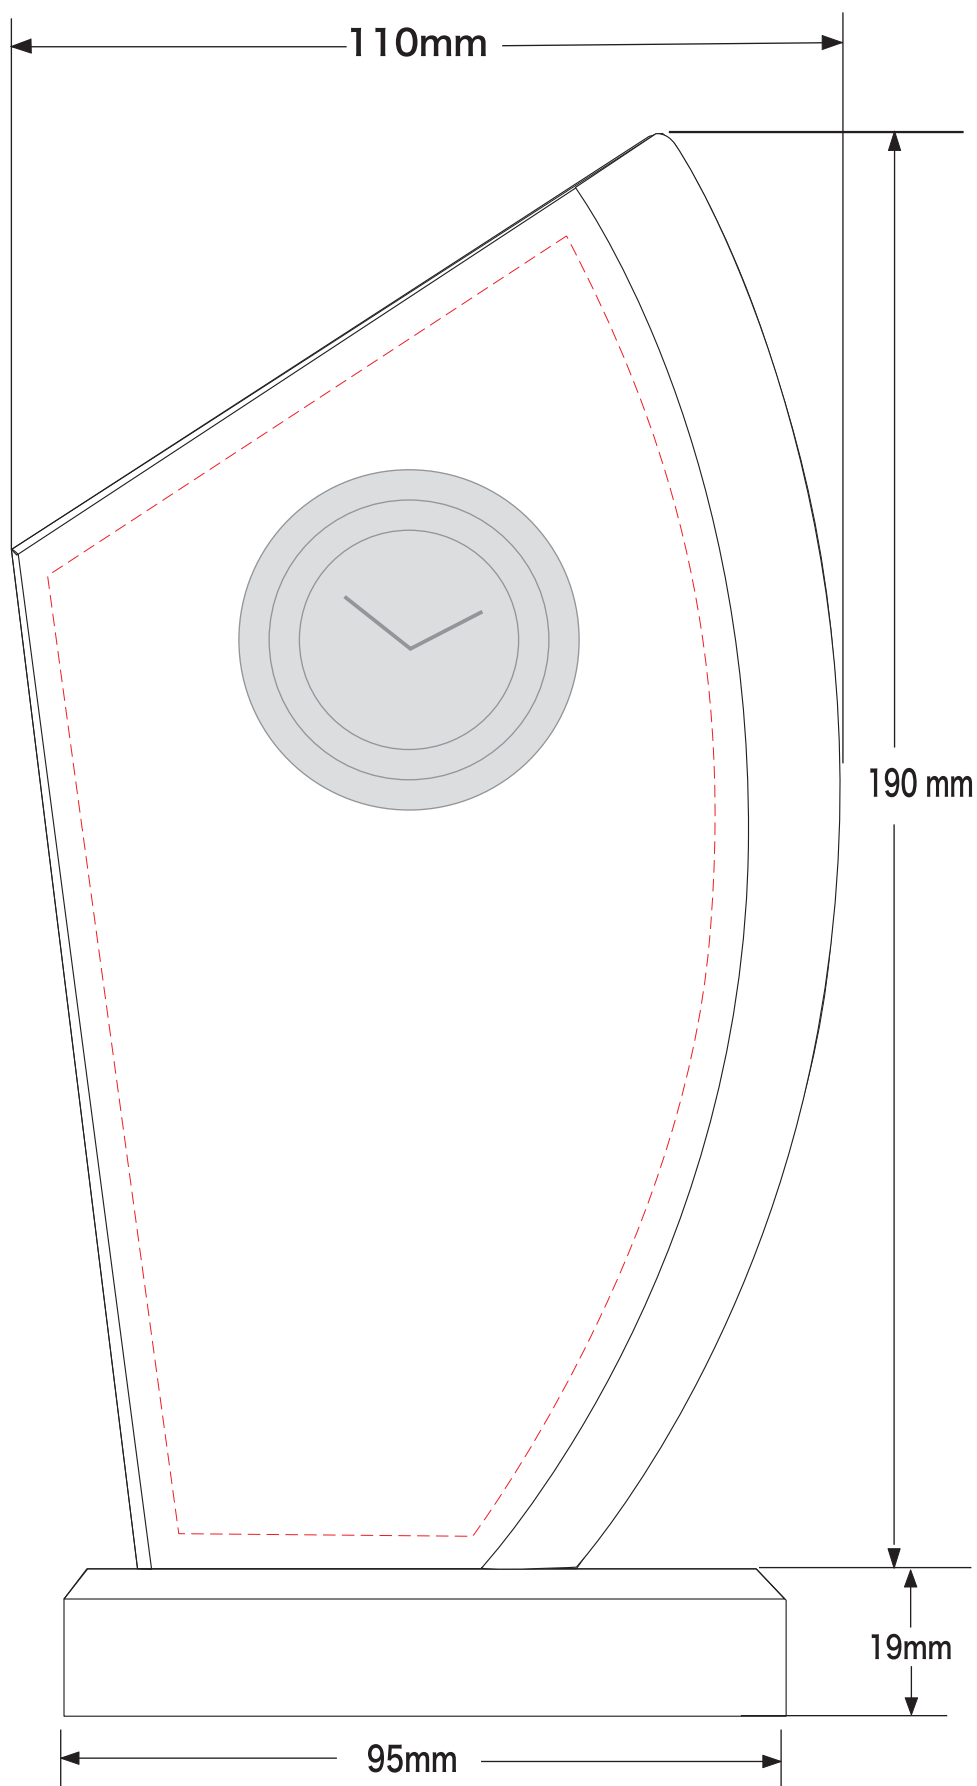

ガラス楕 時計付き WEA-SBM-8297-B

※破線の内側にデザインをお願いします。
◎裏面にサンドブラストします。