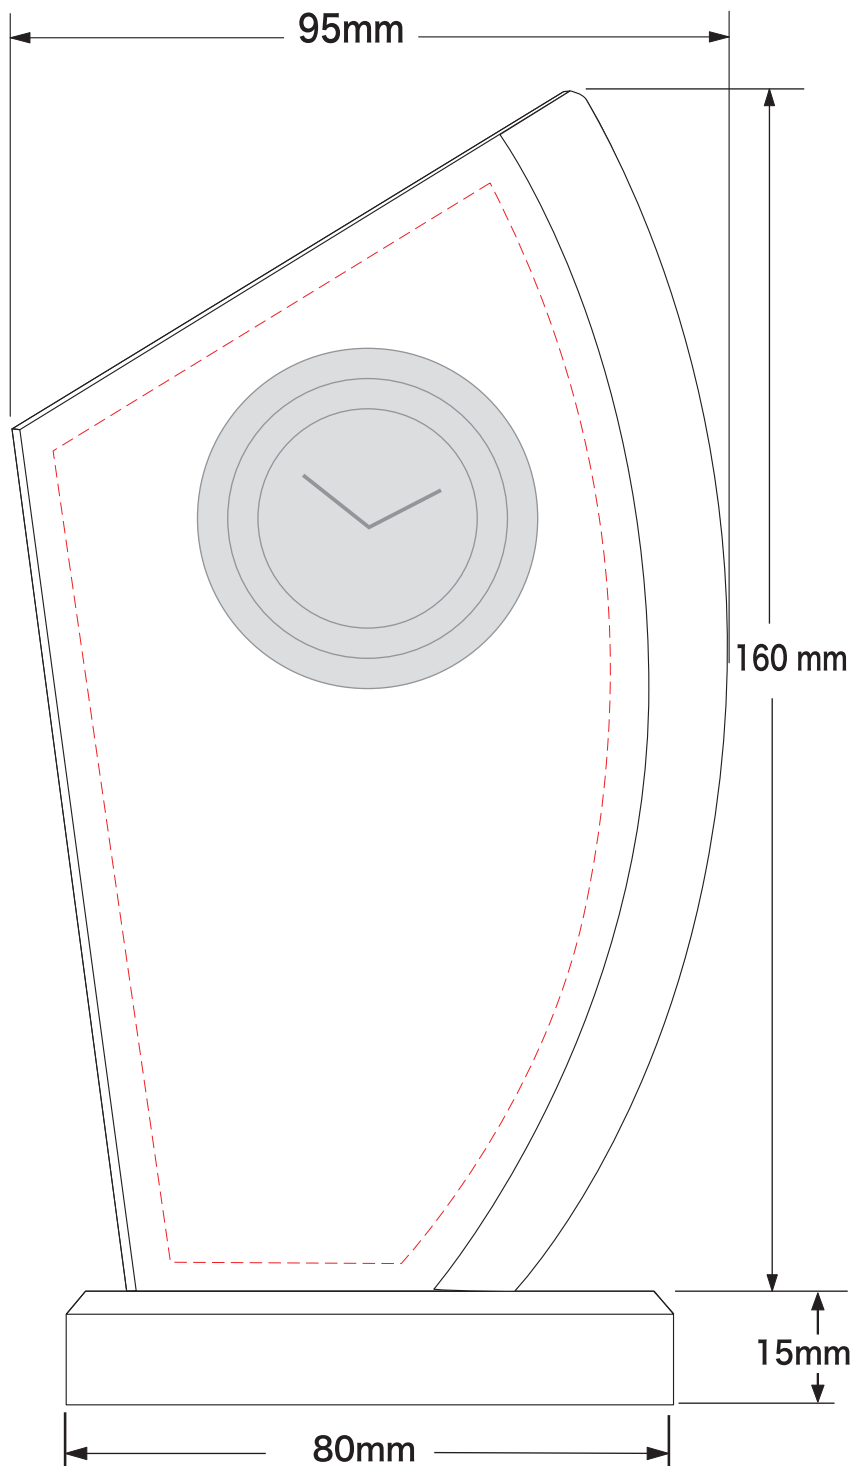

ガラス楕 時計付き WEA-SBM-8297-C

※破線の内側にデザインをお願いします。
◎裏面にサンドブラストします。