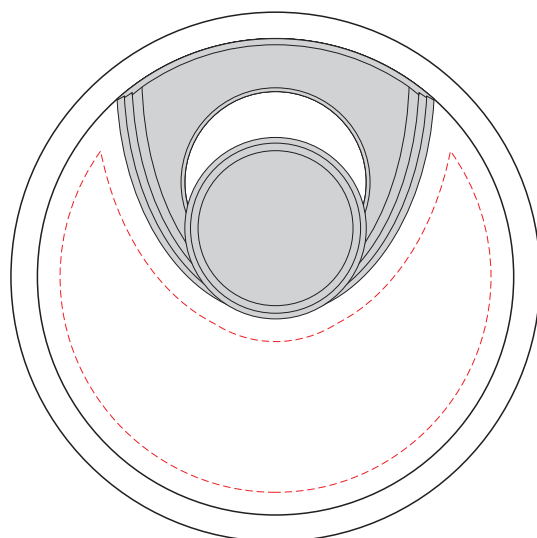

クリスタルSHM透明メダル (直径70mm) 【WEA-SHM-4】

金具色：

※破線の内側にデザインをお願いします。
◎裏面にサンドブラストします