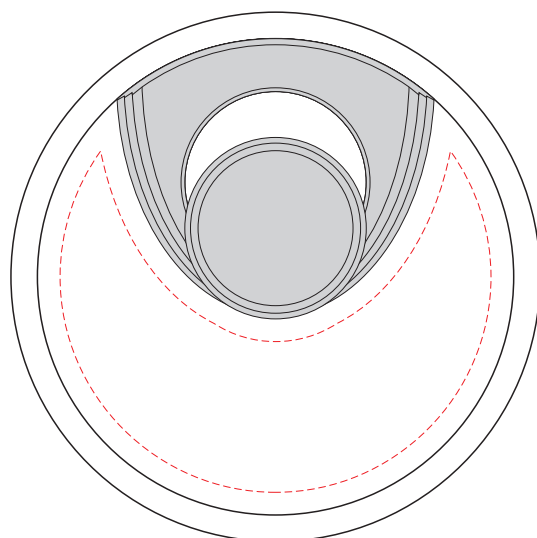

クリスタルSHMブルーメダル (直径70mm) 【WEA-SHM-5】

金具色：

※破線の内側にデザインをお願いします。
◎裏面にサンドブラストします