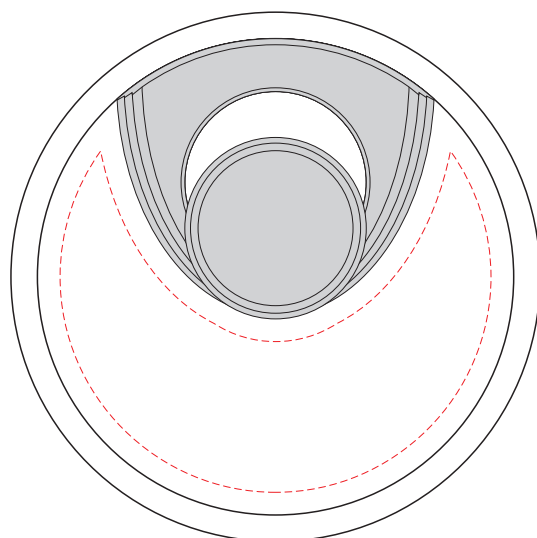

クリスタルSHMピンクメダル (直径70mm) 【WEA-SHM-6】

金具色：

※破線の内側にデザインをお願いします。
◎裏面にサンドブラストします