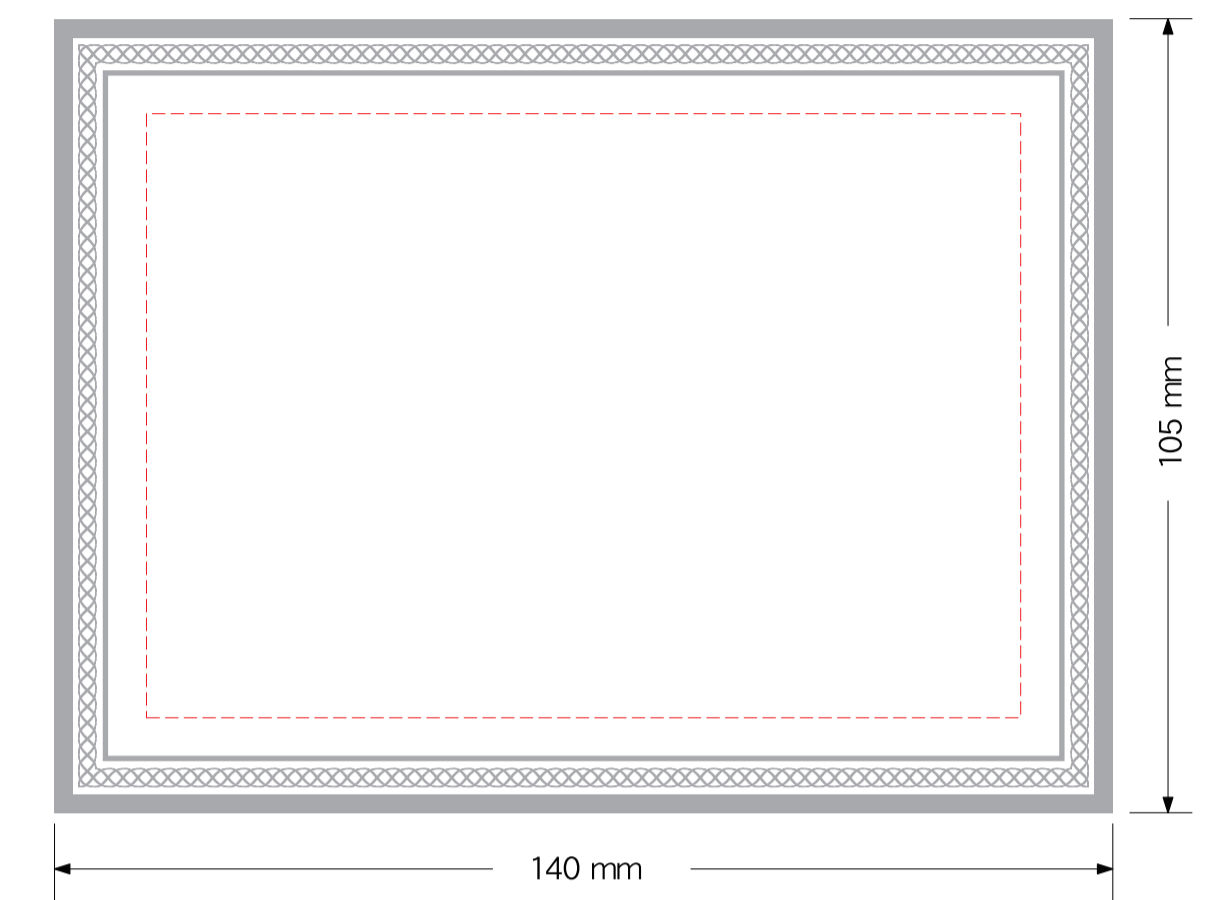

【SHP-7424-A】 (緑・紺・エンジ)

※破線の内側にデザインをお願いします。
◎表面にレーザー彫刻します。

【SHP-7424-B】 (緑・紺・エンジ)

※破線の内側にデザインをお願いします。
◎表面にレーザー彫刻します。

【SHP-7424-C】 (緑・紺・エンジ)

※破線の内側にデザインをお願いします。
◎表面にレーザー彫刻します。

【SHP-7424-A】 (金)

※破線の内側にデザインをお願いします。
◎表面にレーザー彫刻します。

【SHP-7424-B】 (金)

※破線の内側にデザインをお願いします。
◎表面にレーザー彫刻します。

【SHP-7424-C】 (金)

※破線の内側にデザインをお願いします。
◎表面にレーザー彫刻します。