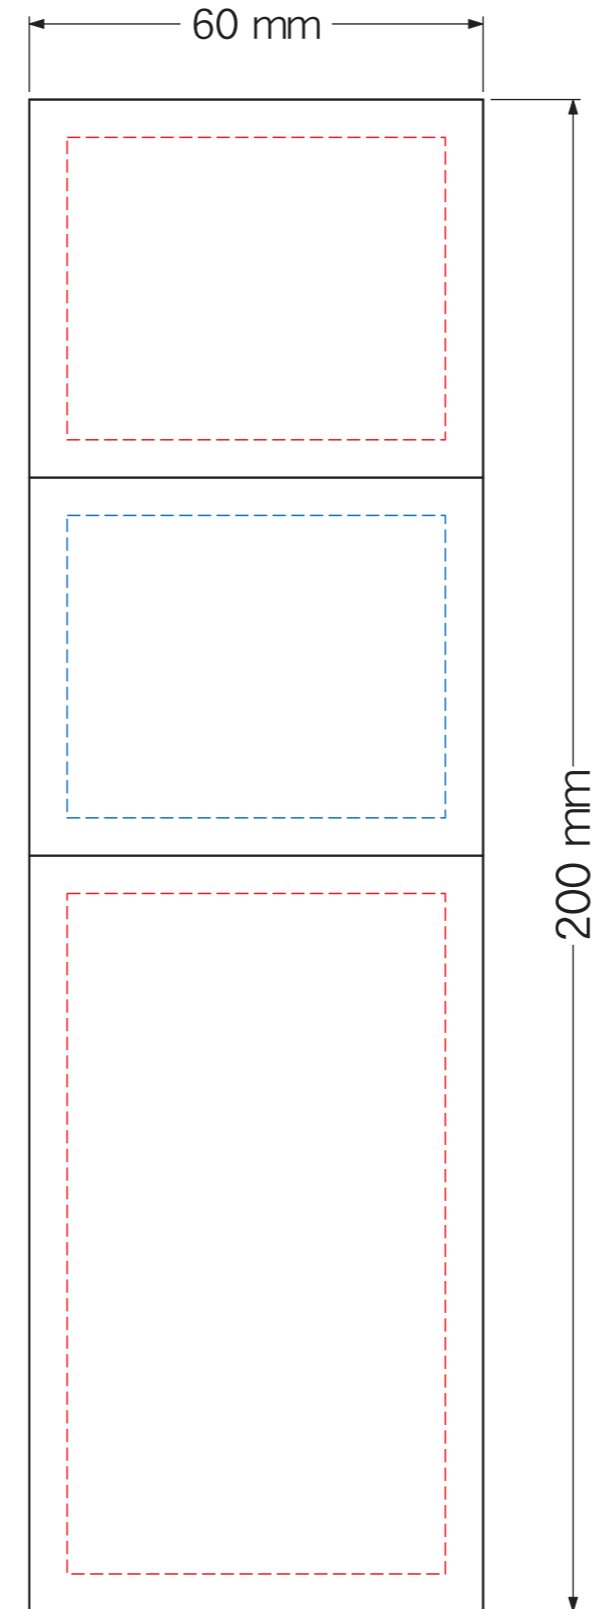

【SHY-7006-7008-A】

※破線の内側にデザインをお願いします。
◎赤線部分は表面にサンドブラスト+ラッカー入(金色)、
青線部分はガラス内部に2Dレーザー彫刻します。

【SHY-7006-7008-B】

※破線の内側にデザインをお願いします。
◎赤線部分は表面にサンドブラスト+ラッカー入(金色)、
青線部分はガラス内部に2Dレーザー彫刻します。

【SHY-7006-7008-C】

※破線の内側にデザインをお願いします。
◎赤線部分は表面にサンドブラスト+ラッカー入(金色)、
青線部分はガラス内部に2Dレーザー彫刻します。