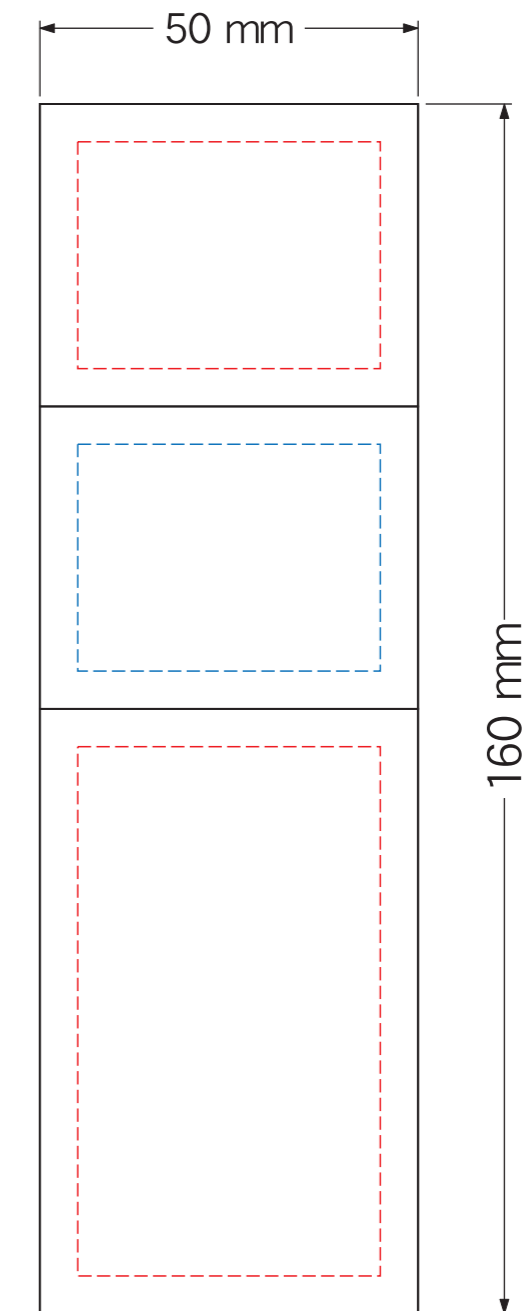

【SHY-7006-7008-A】

※破線の内側にデザインをお願いします。
◎赤線部分は表面にサンドブラスト+ラッカー入(金色)、
青線部分はガラス内部に2Dレーザー彫刻します。

【SHY-7006-7008-B】

※破線の内側にデザインをお願いします。
◎赤線部分は表面にサンドブラスト+ラッカー入(金色)、
青線部分はガラス内部に2Dレーザー彫刻します。

【SHY-7006-7008-C】

※破線の内側にデザインをお願いします。
◎赤線部分は表面にサンドブラスト+ラッカー入(金色)、
青線部分はガラス内部に2Dレーザー彫刻します。