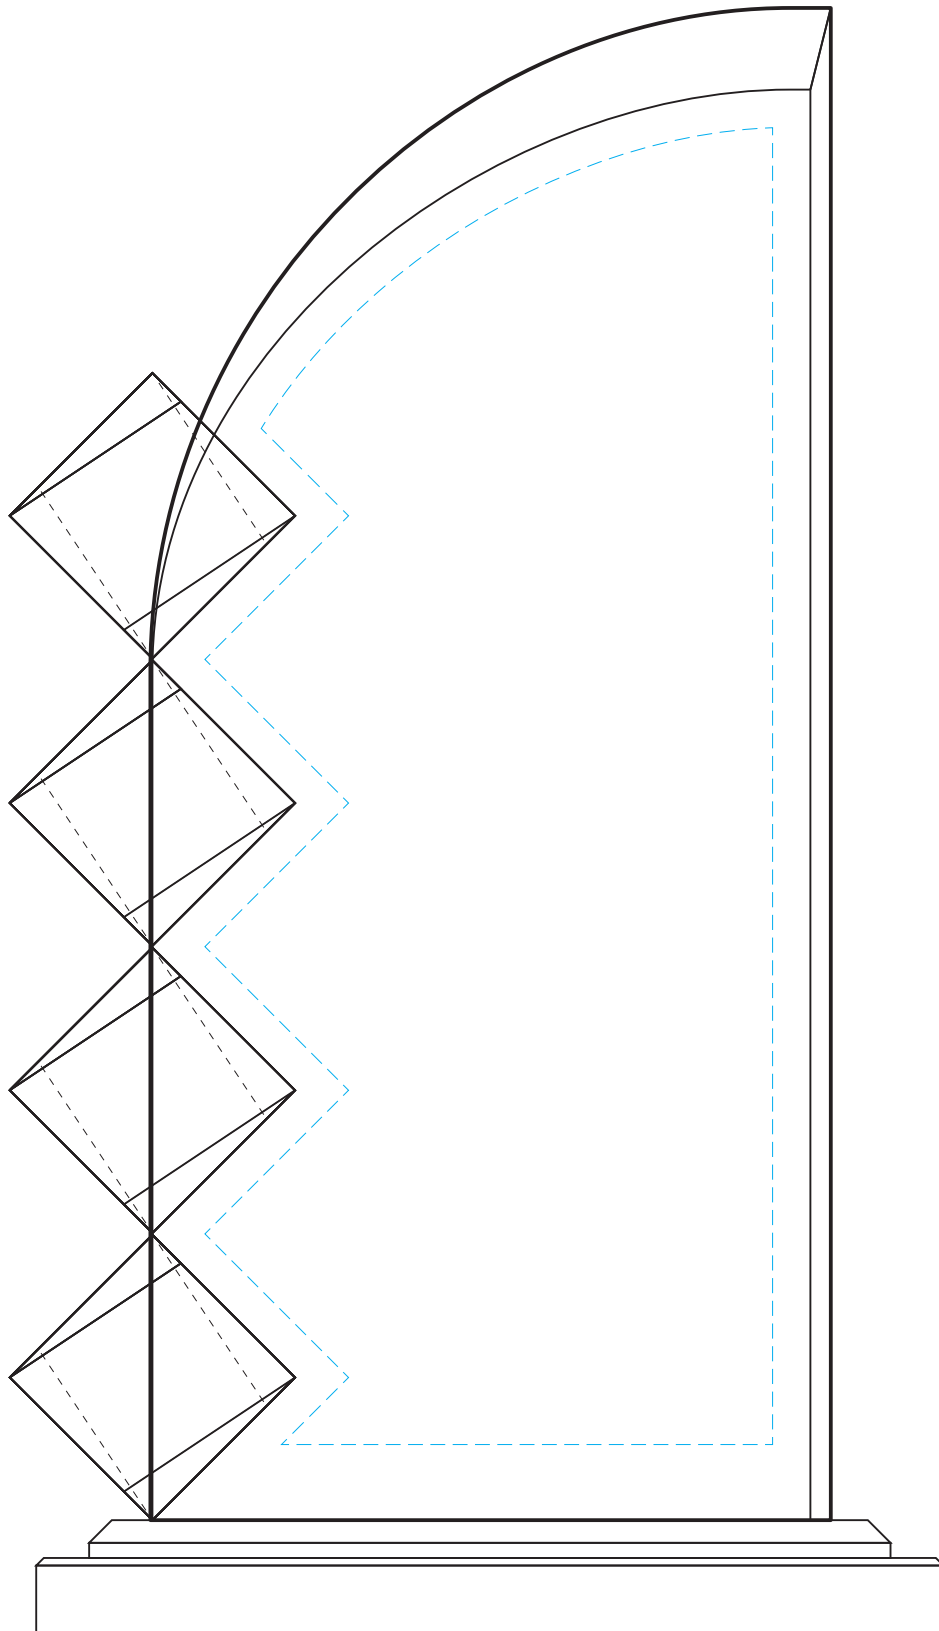

ガラス楕 リズムアルファ [Rhythm- α] (215×120mm) 【WIN-AK-1747-A】

※点線内に名入れデータを作成して下さい。