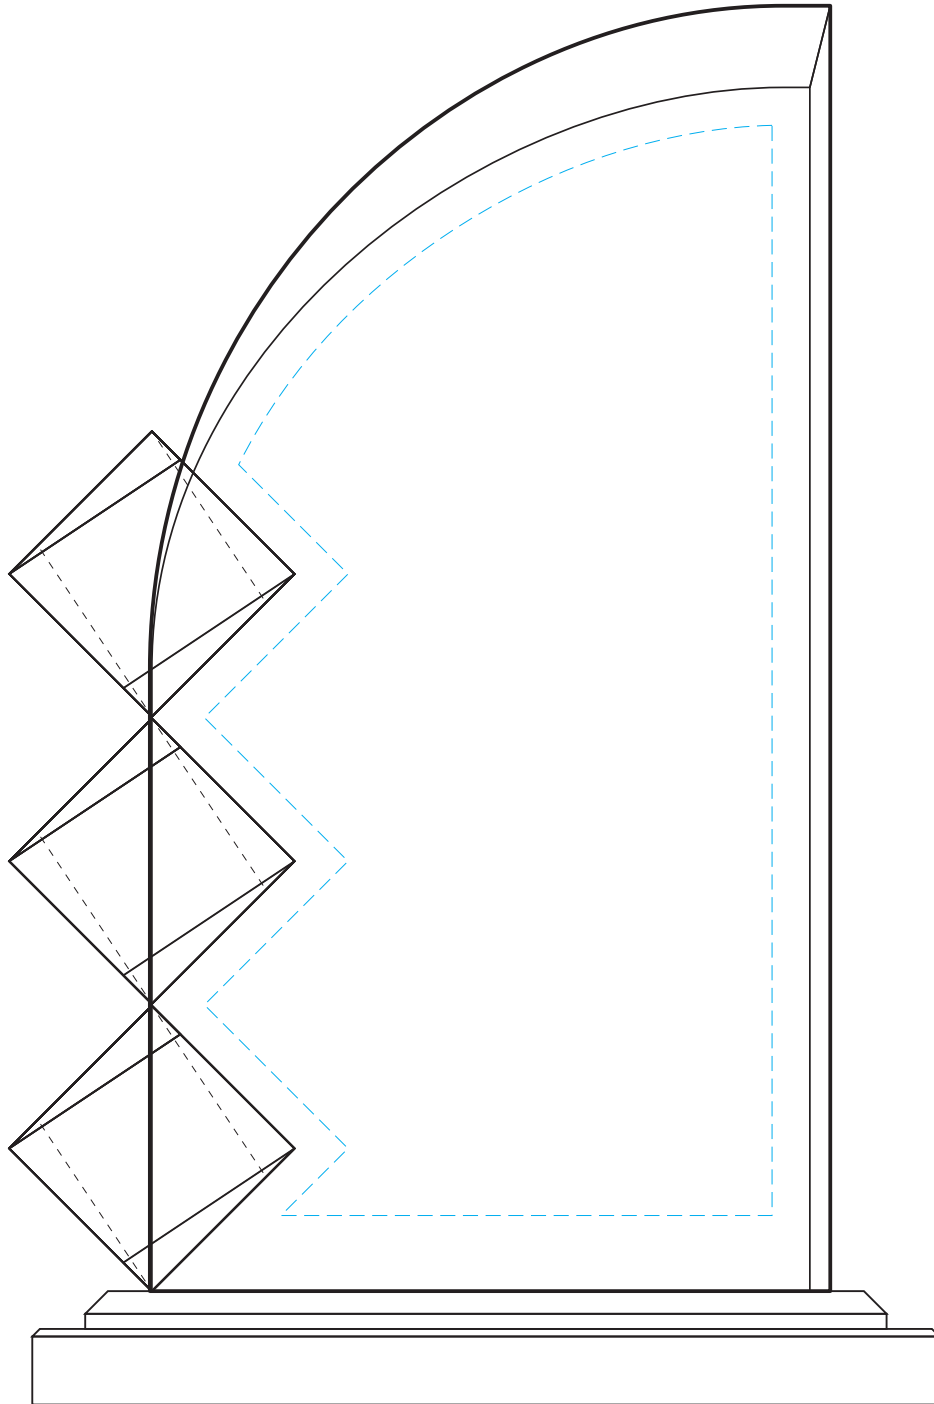

ガラス楕 リズムアルファ [Rhythm- α] (185×120mm) 【WIN-AK-1747-B】

※点線内に名入れデータを作成して下さい。